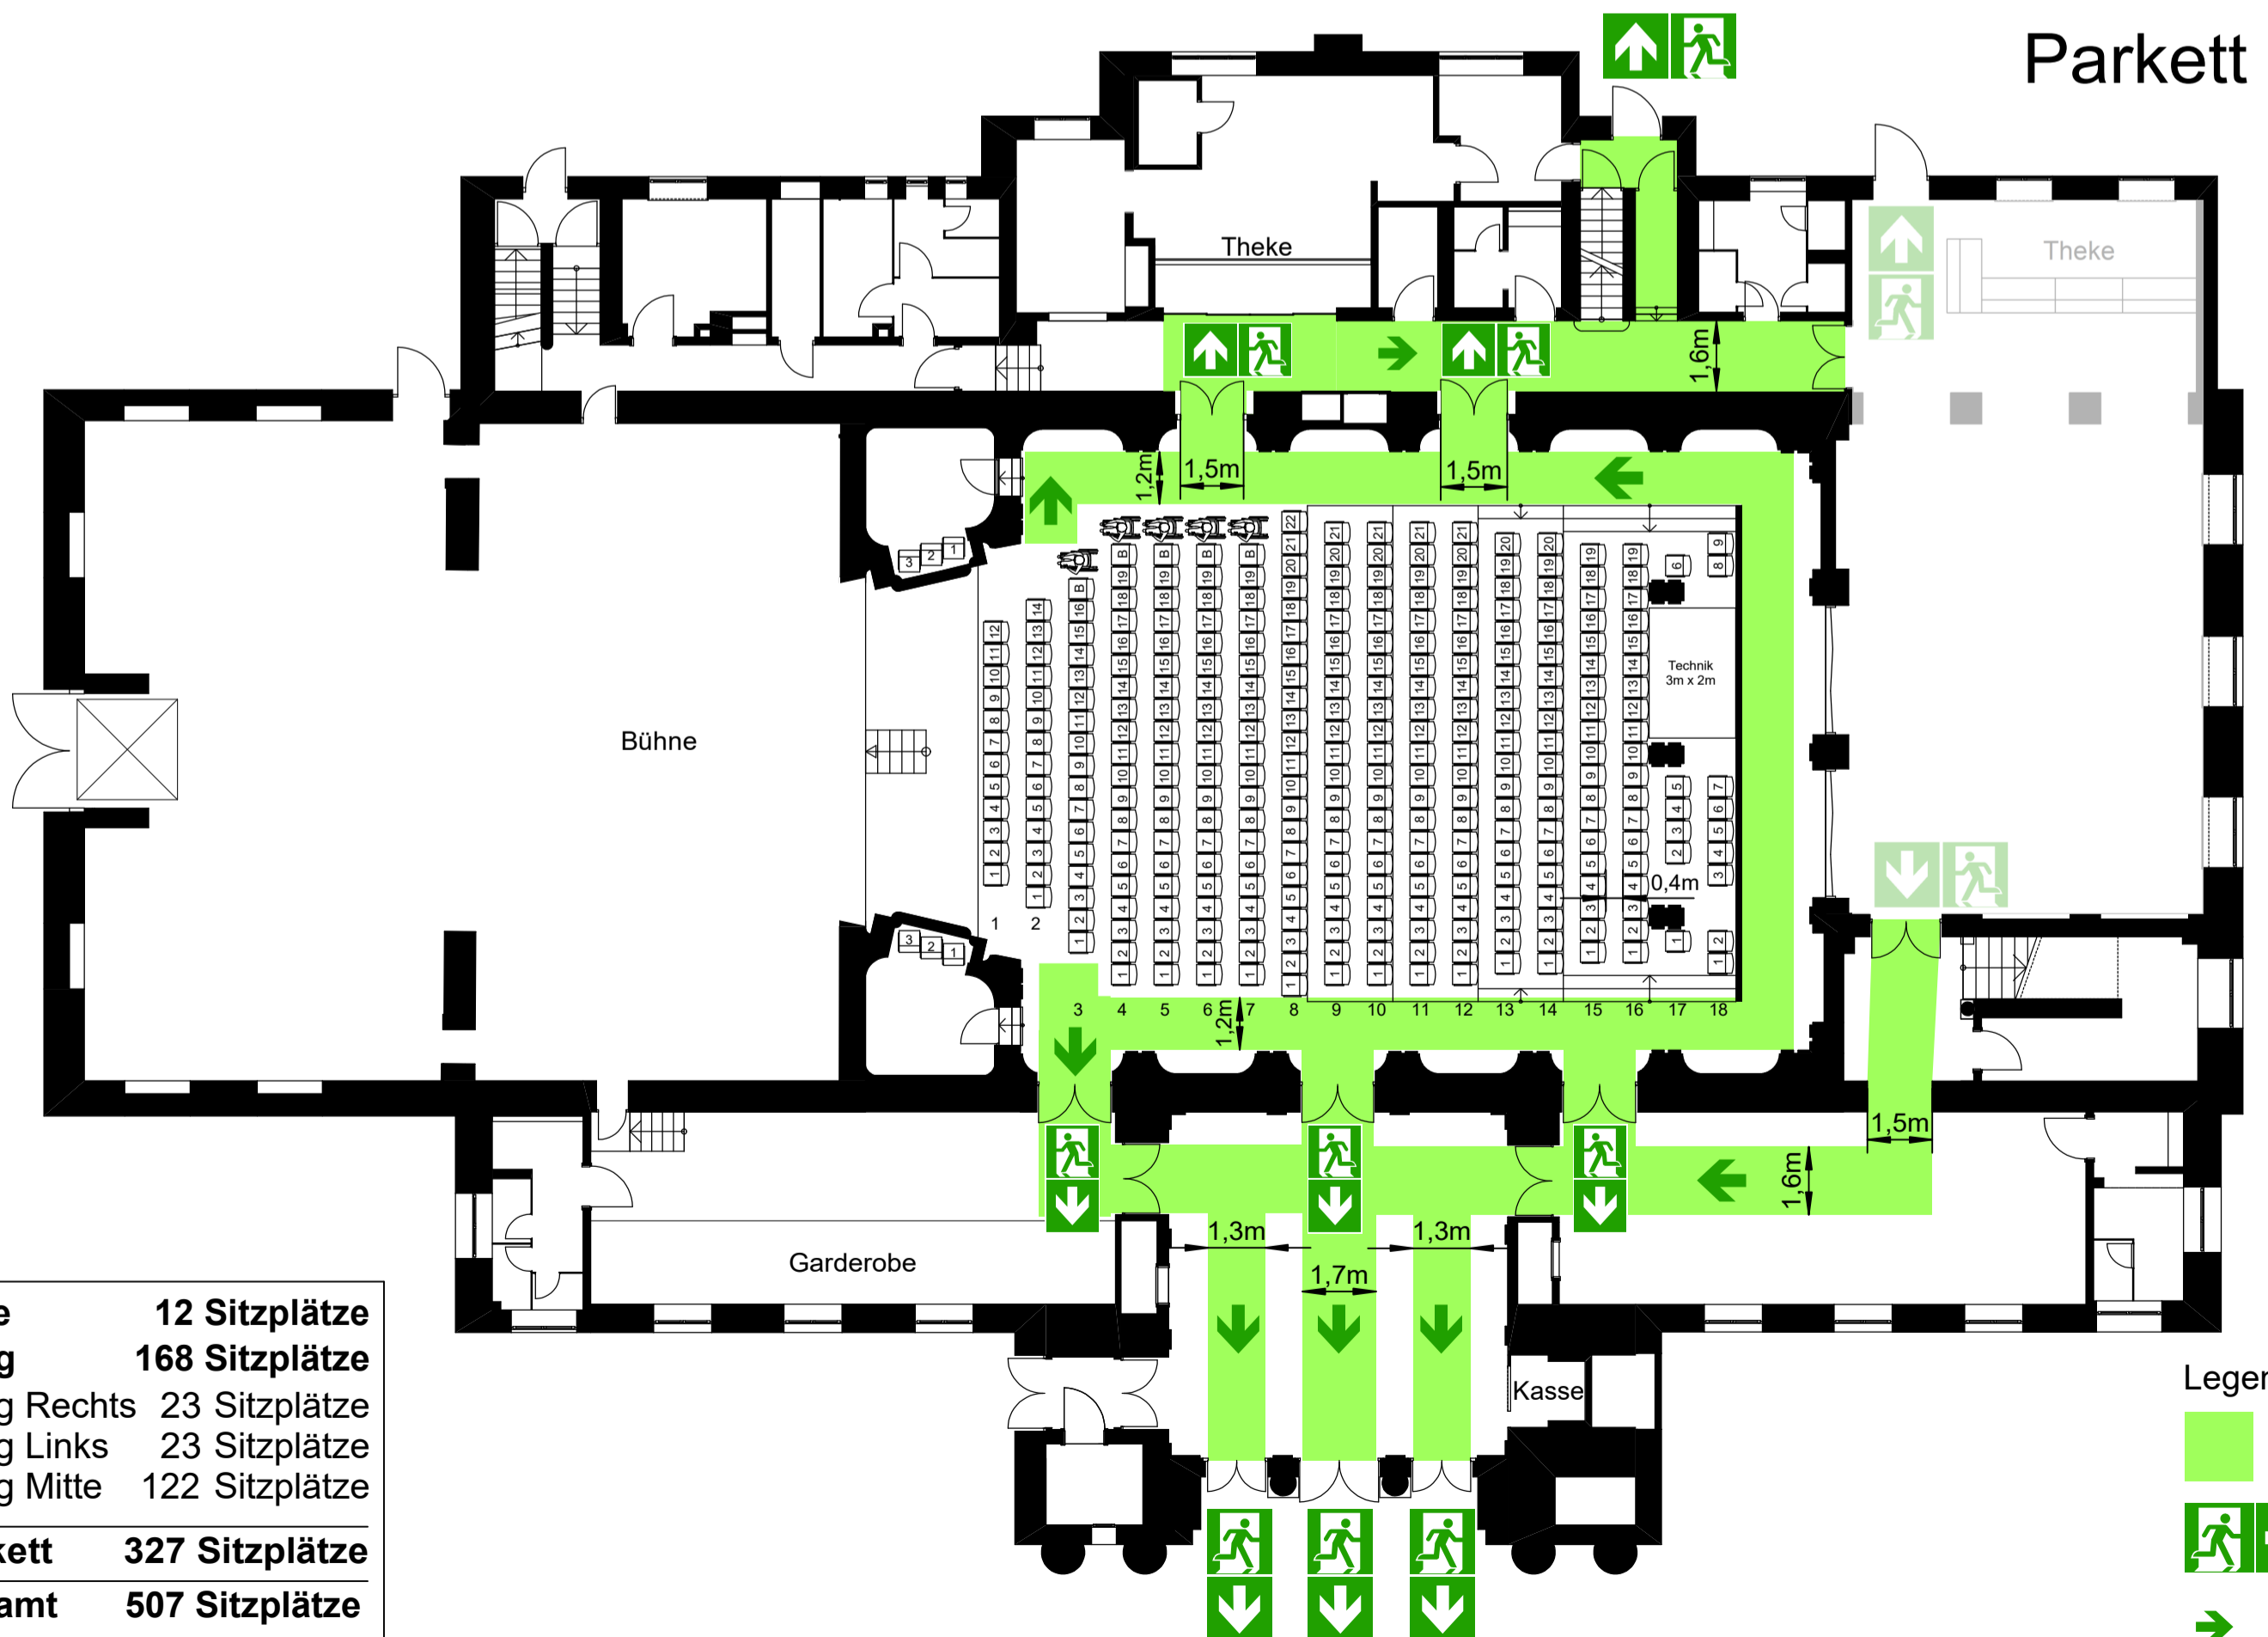

BESTUHLUNGS- UND RETTUNGSPLAN

Loge	12 Sitzplätze
Rang	168 Sitzplätze
Rang Rechts	23 Sitzplätze
Rang Links	23 Sitzplätze
Rang Mitte	122 Sitzplätze
Parkett	327 Sitzplätze
Gesamt	507 Sitzplätze

- Legende**
-  Rettungsweg
Escape and emergency route
 -  Notausgang
Emergency exit
 -  Richtungspfeil
This way