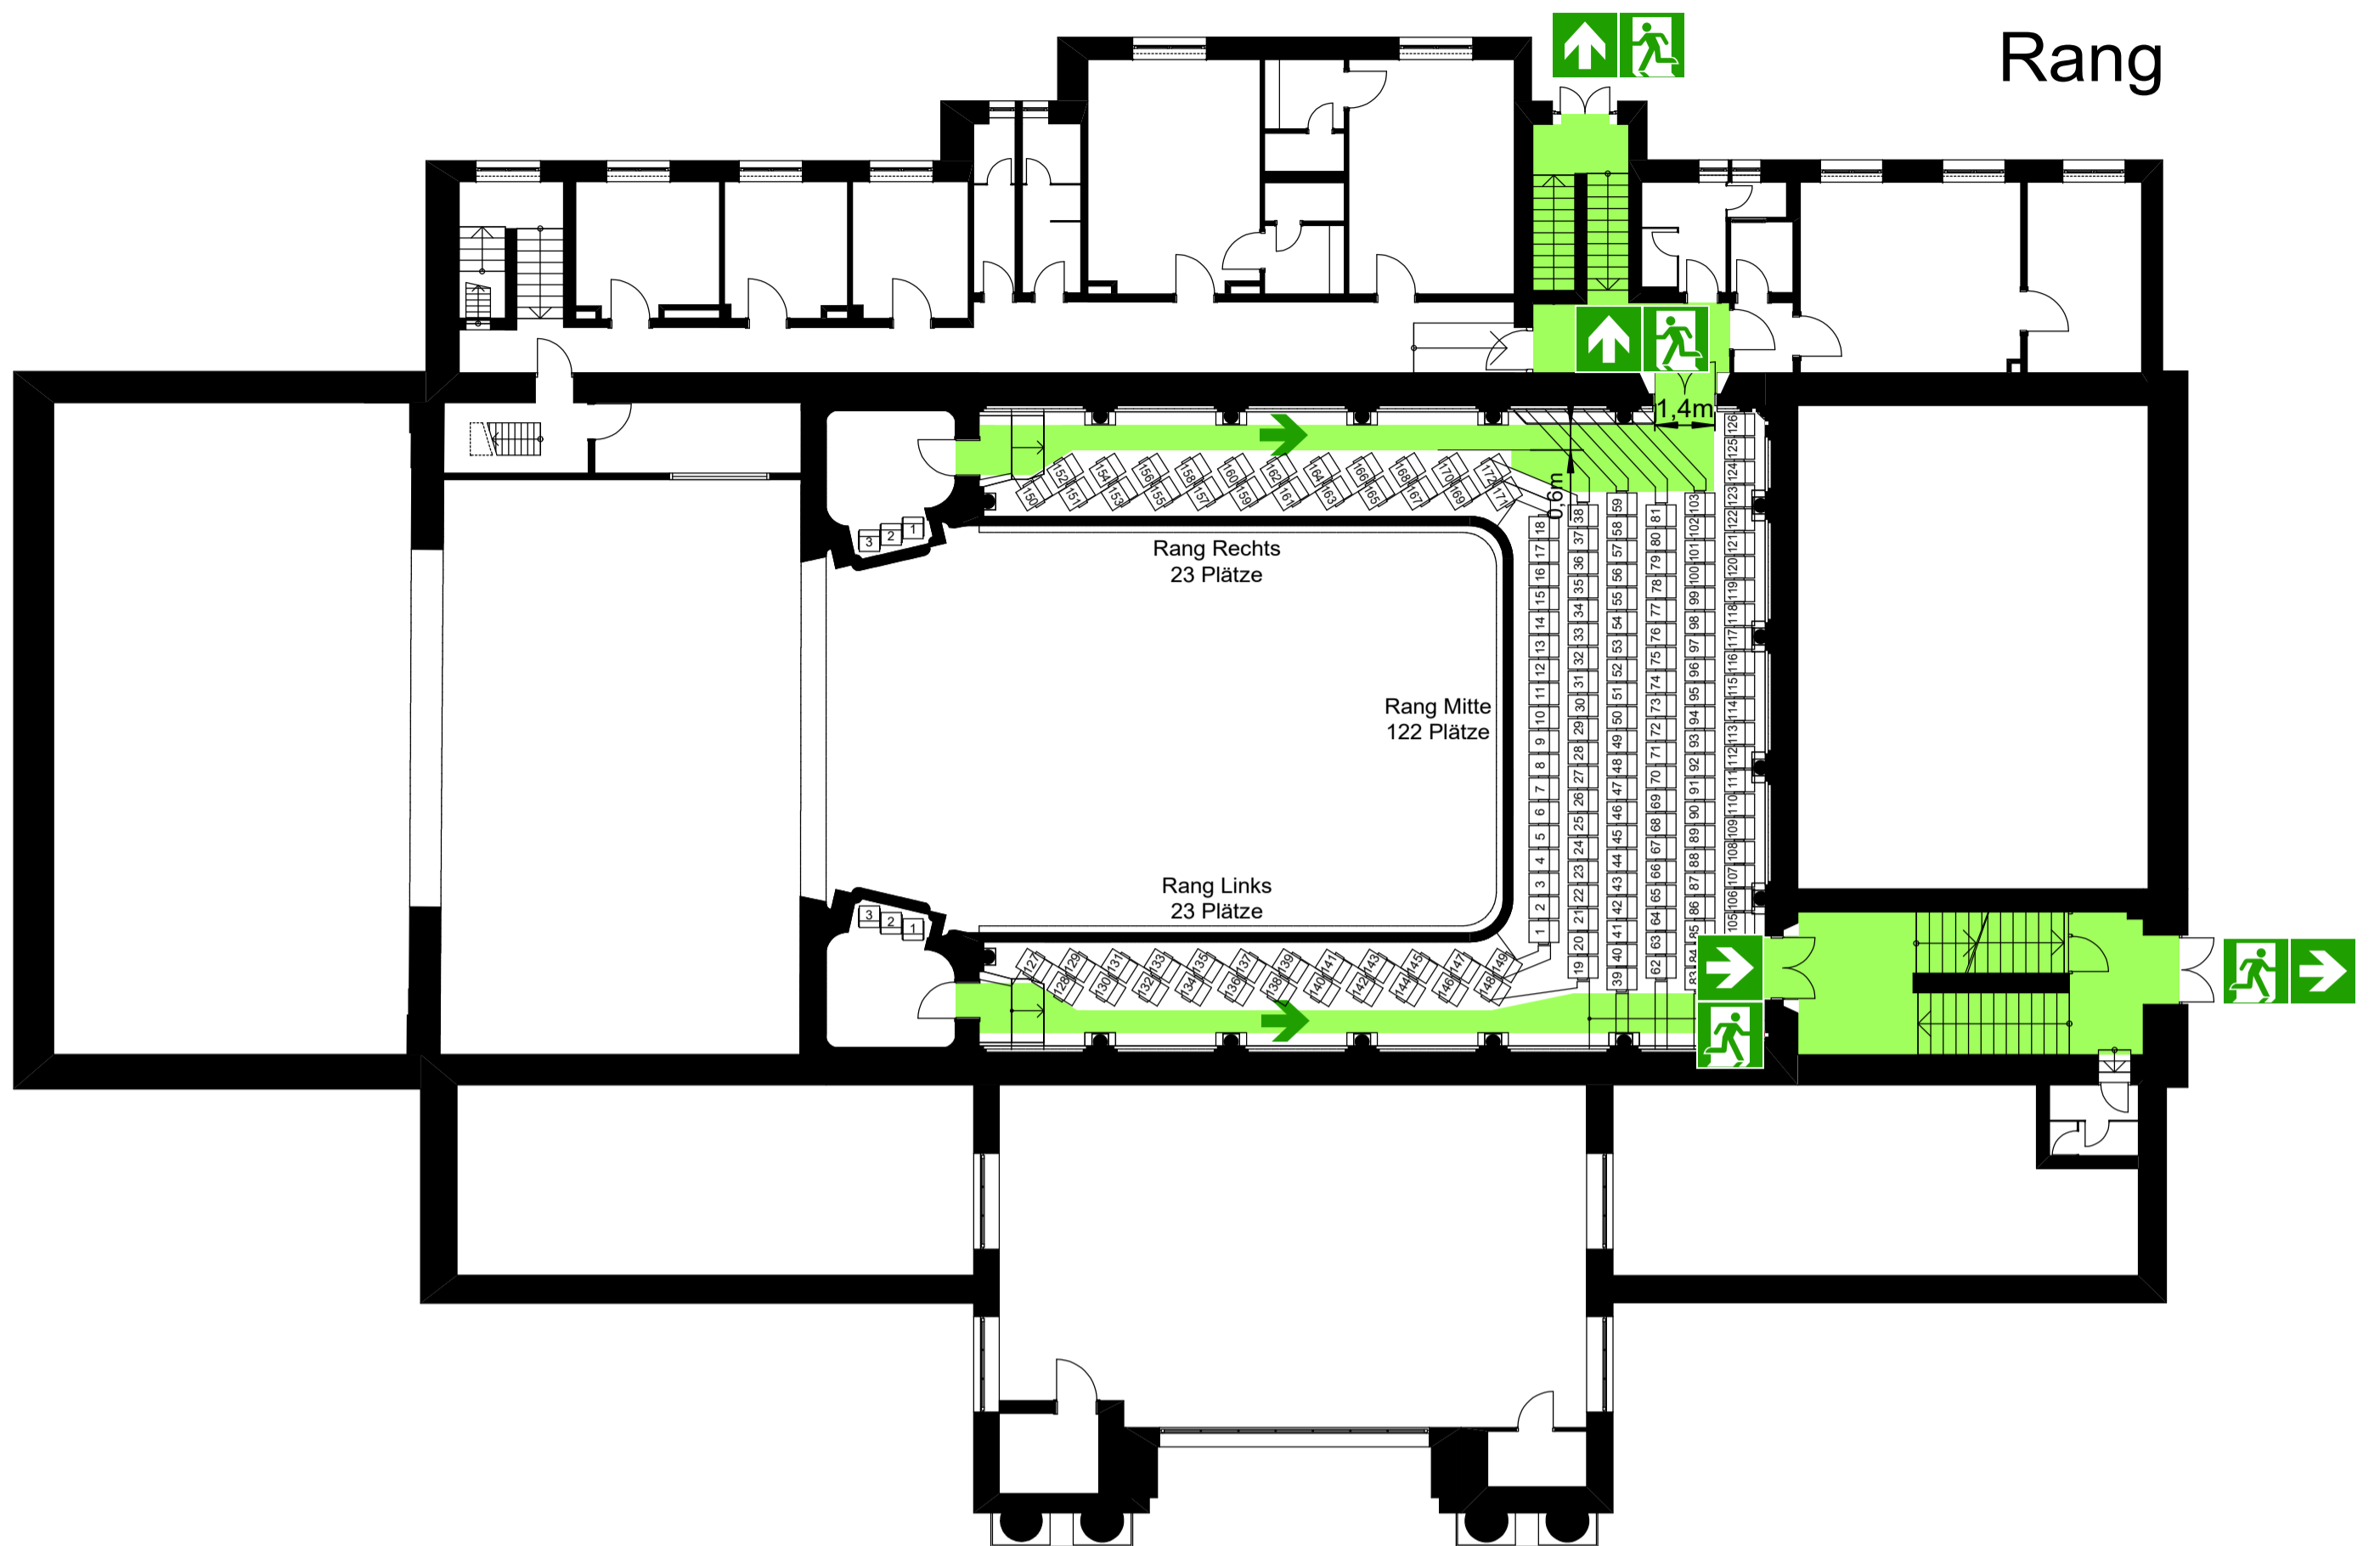

BESTUHLUNGS- UND RETTUNGSPLAN

Loge	12 Sitzplätze
Rang	168 Sitzplätze
Rang Rechts	23 Sitzplätze
Rang Links	23 Sitzplätze
Rang Mitte	122 Sitzplätze
Parkett	327 Sitzplätze
Gesamt	507 Sitzplätze

- Legende**
-  Rettungsweg
Escape and emergency route
 -  Notausgang
Emergency exit
 -  Richtungspfeil
This way