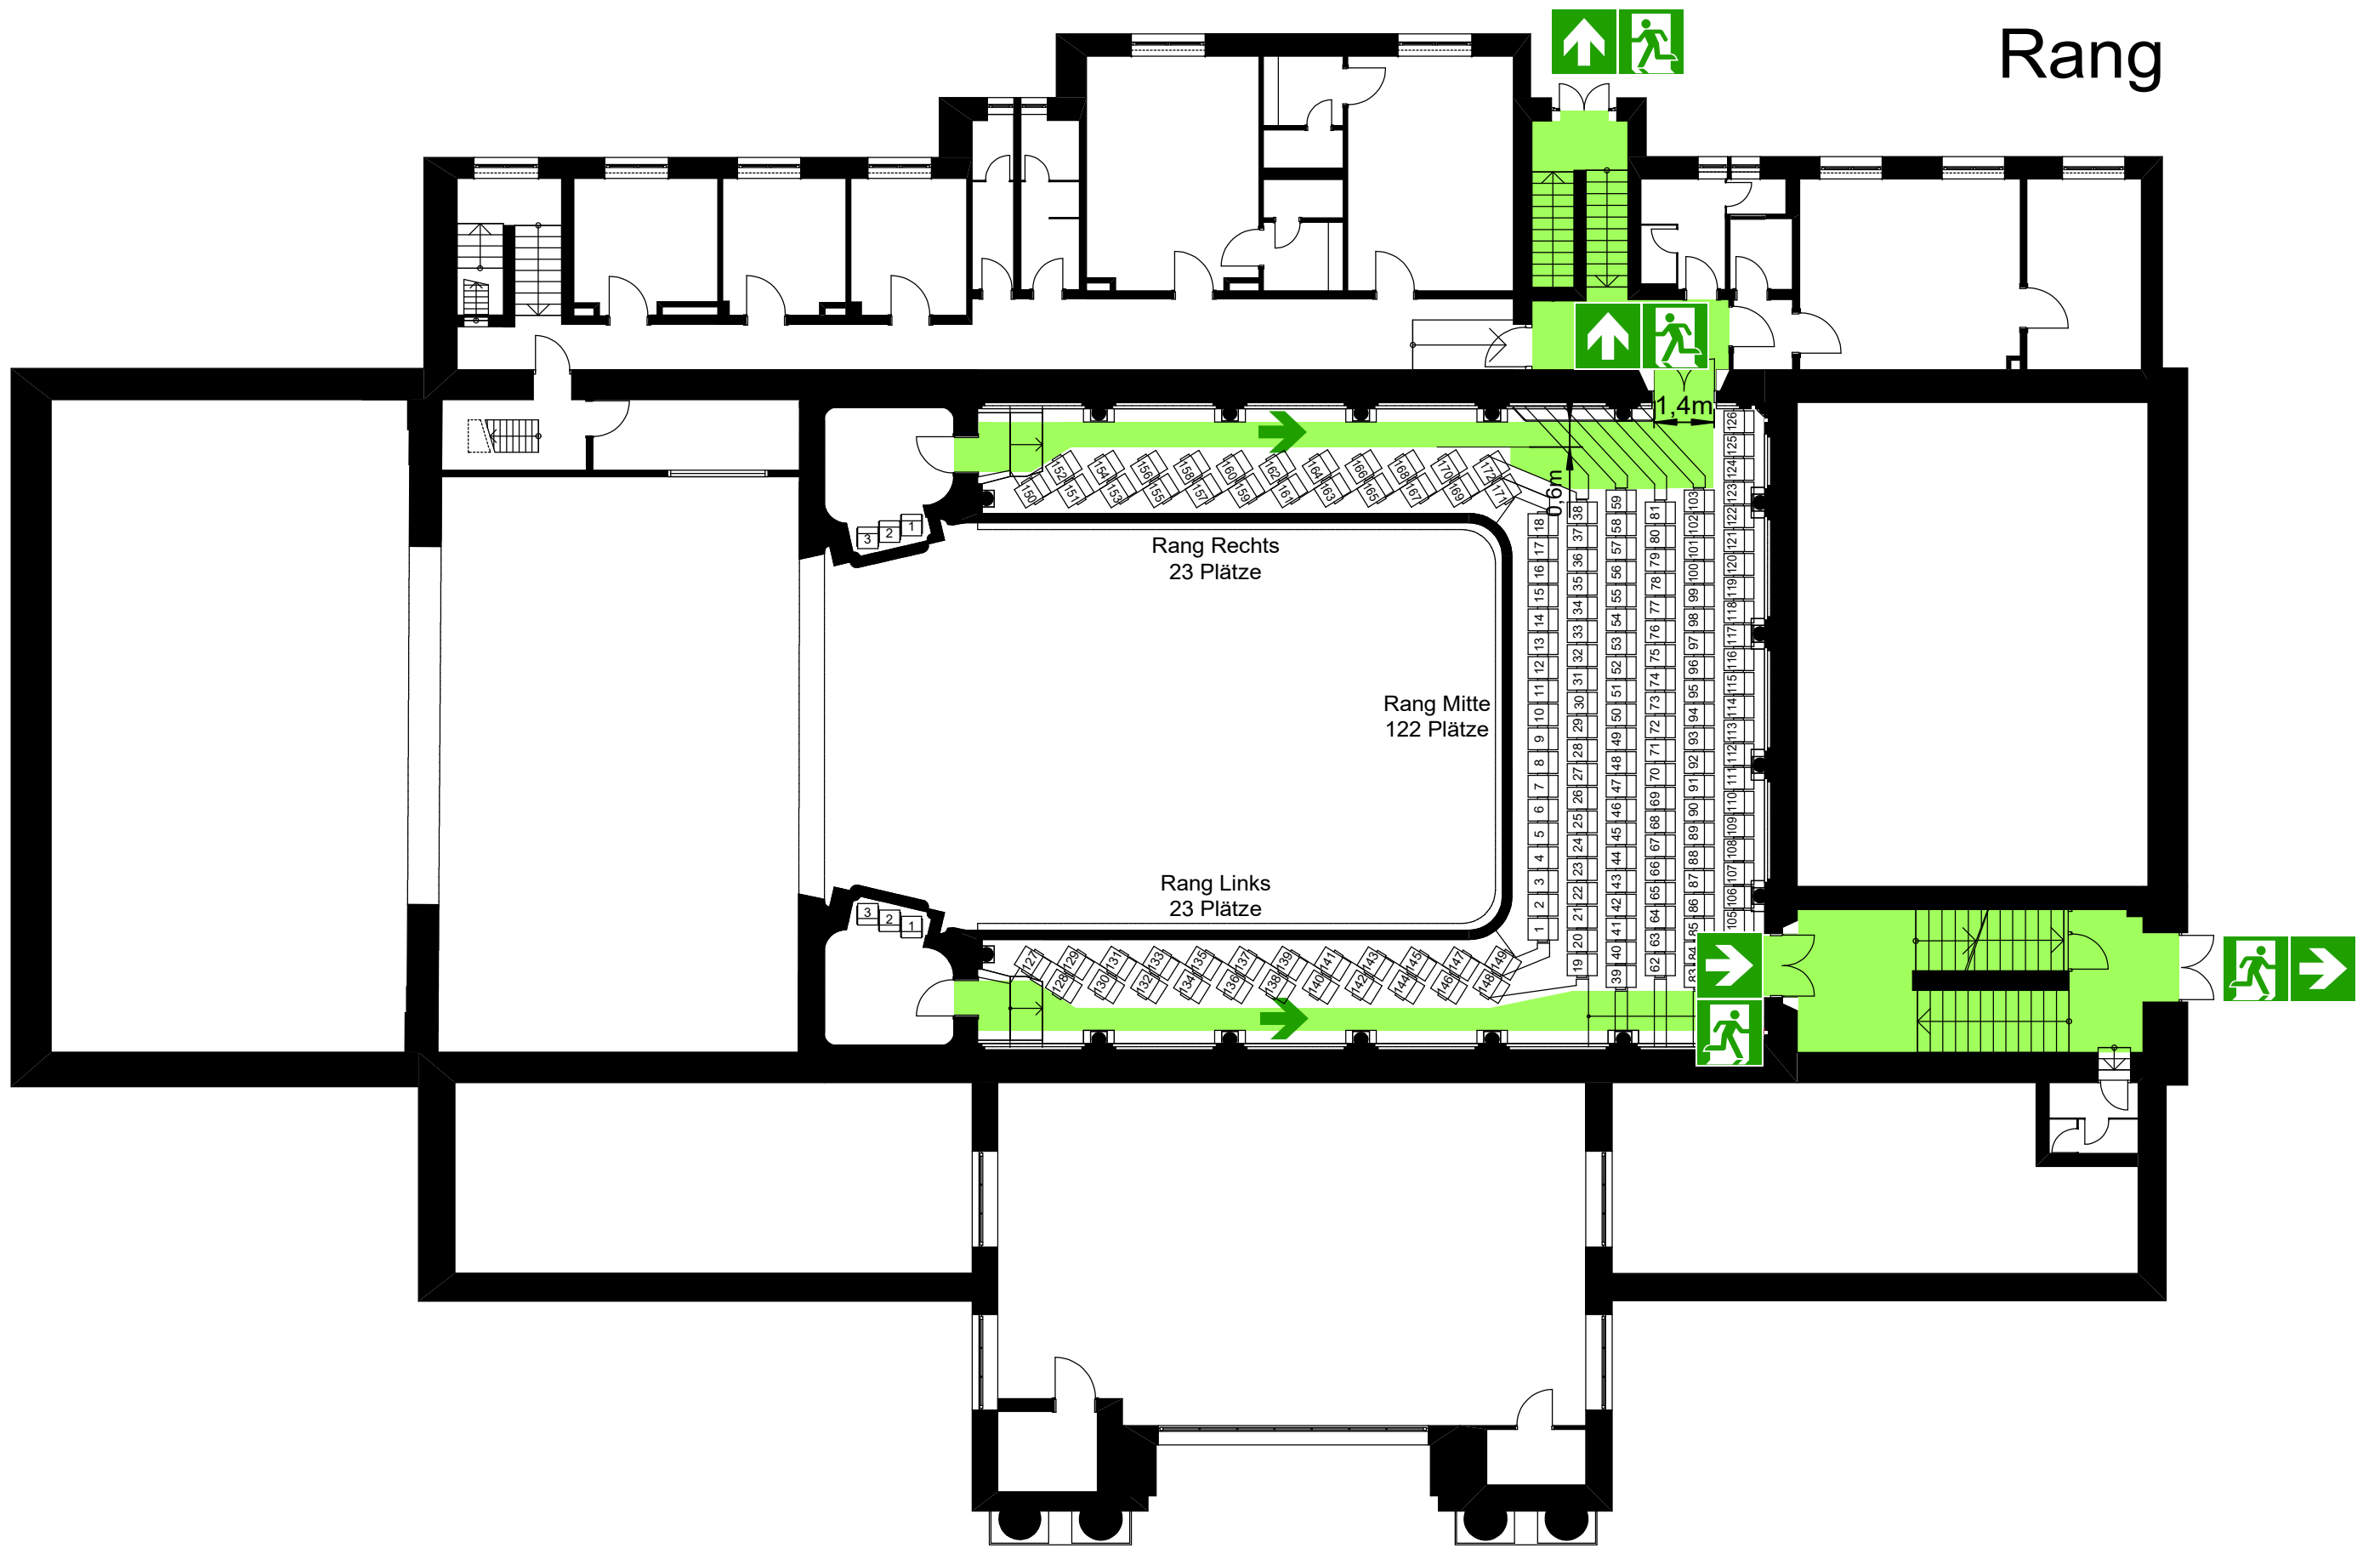

BESTUHLUNGS- UND RETTUNGSPLAN

Loge	12 Sitzplätze
Rang	168 Sitzplätze
Rang Rechts	23 Sitzplätze
Rang Links	23 Sitzplätze
Rang Mitte	122 Sitzplätze
Parkett	385 Sitzplätze
Gesamt	565 Sitzplätze

- Legende**
-  Rettungsweg
Escape and emergency route
 -  Notausgang
Emergency exit
 -  Richtungspfeil
This way