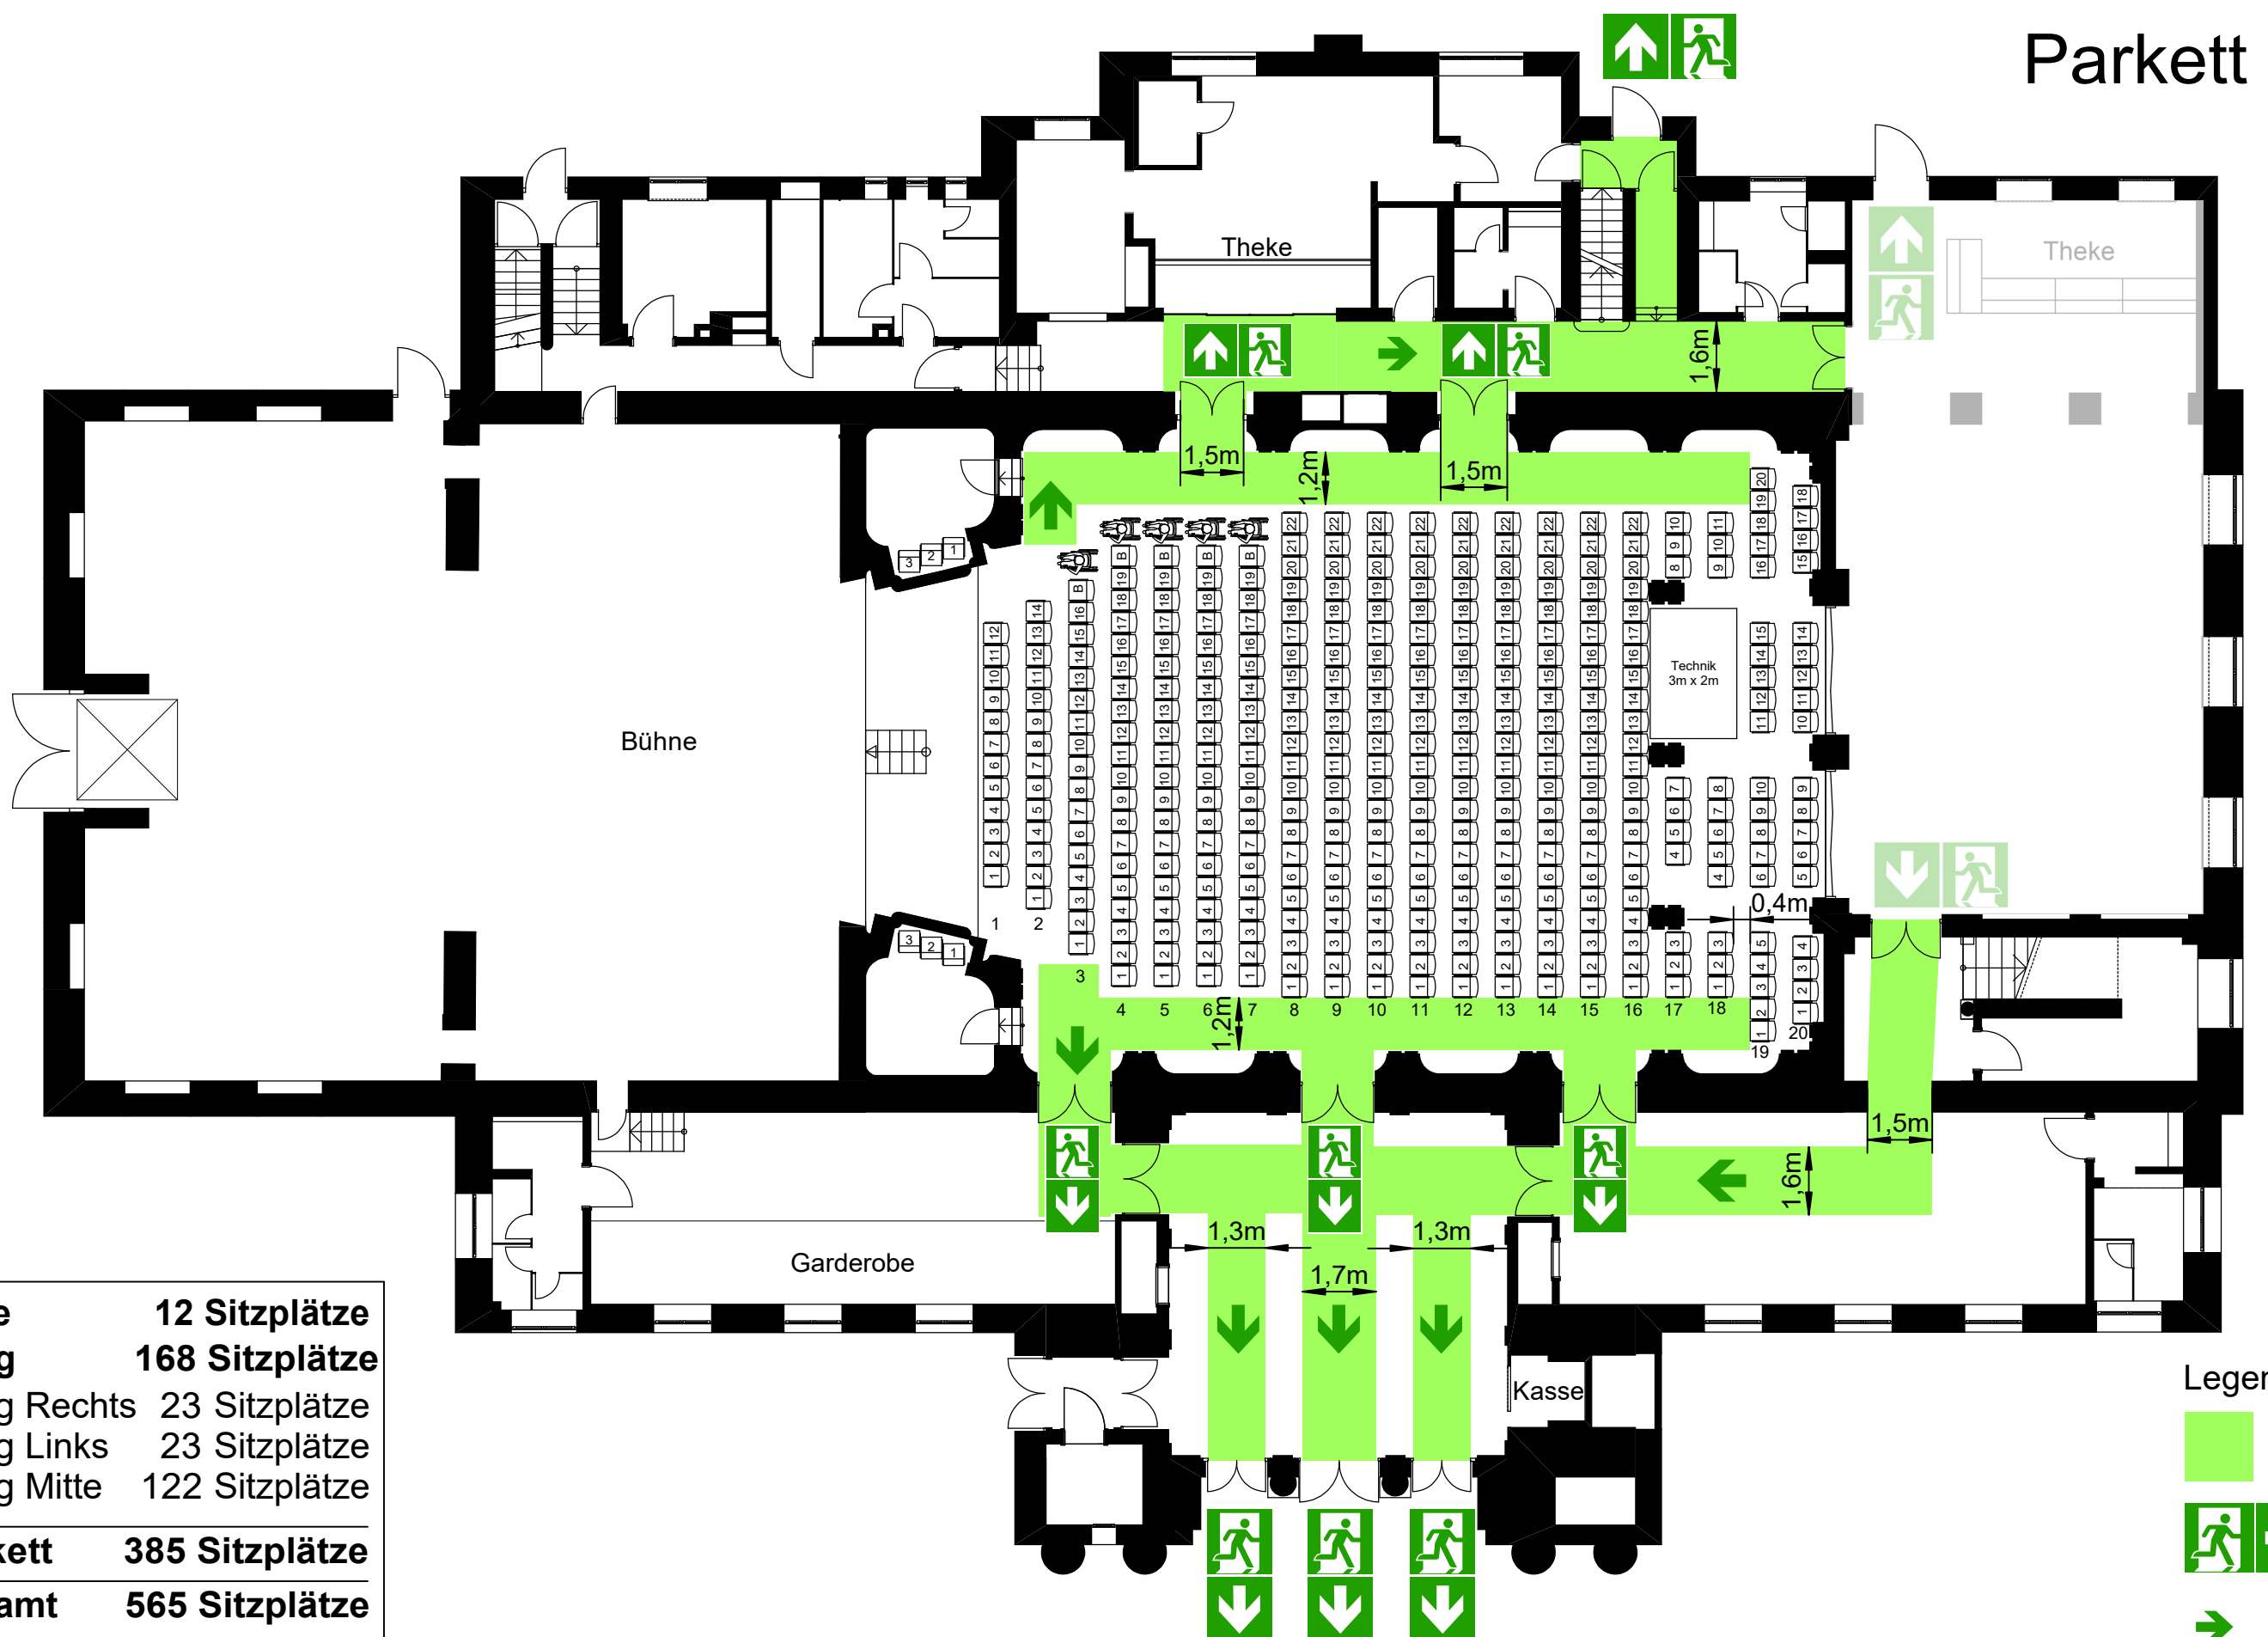

BESTUHLUNGS- UND RETTUNGSPLAN

Loge	12 Sitzplätze
Rang	168 Sitzplätze
Rang Rechts	23 Sitzplätze
Rang Links	23 Sitzplätze
Rang Mitte	122 Sitzplätze
Parkett	385 Sitzplätze
Gesamt	565 Sitzplätze

- Legende**
-  Rettungsweg
Escape and emergency route
 -  Notausgang
Emergency exit
 -  Richtungspfeil
This way