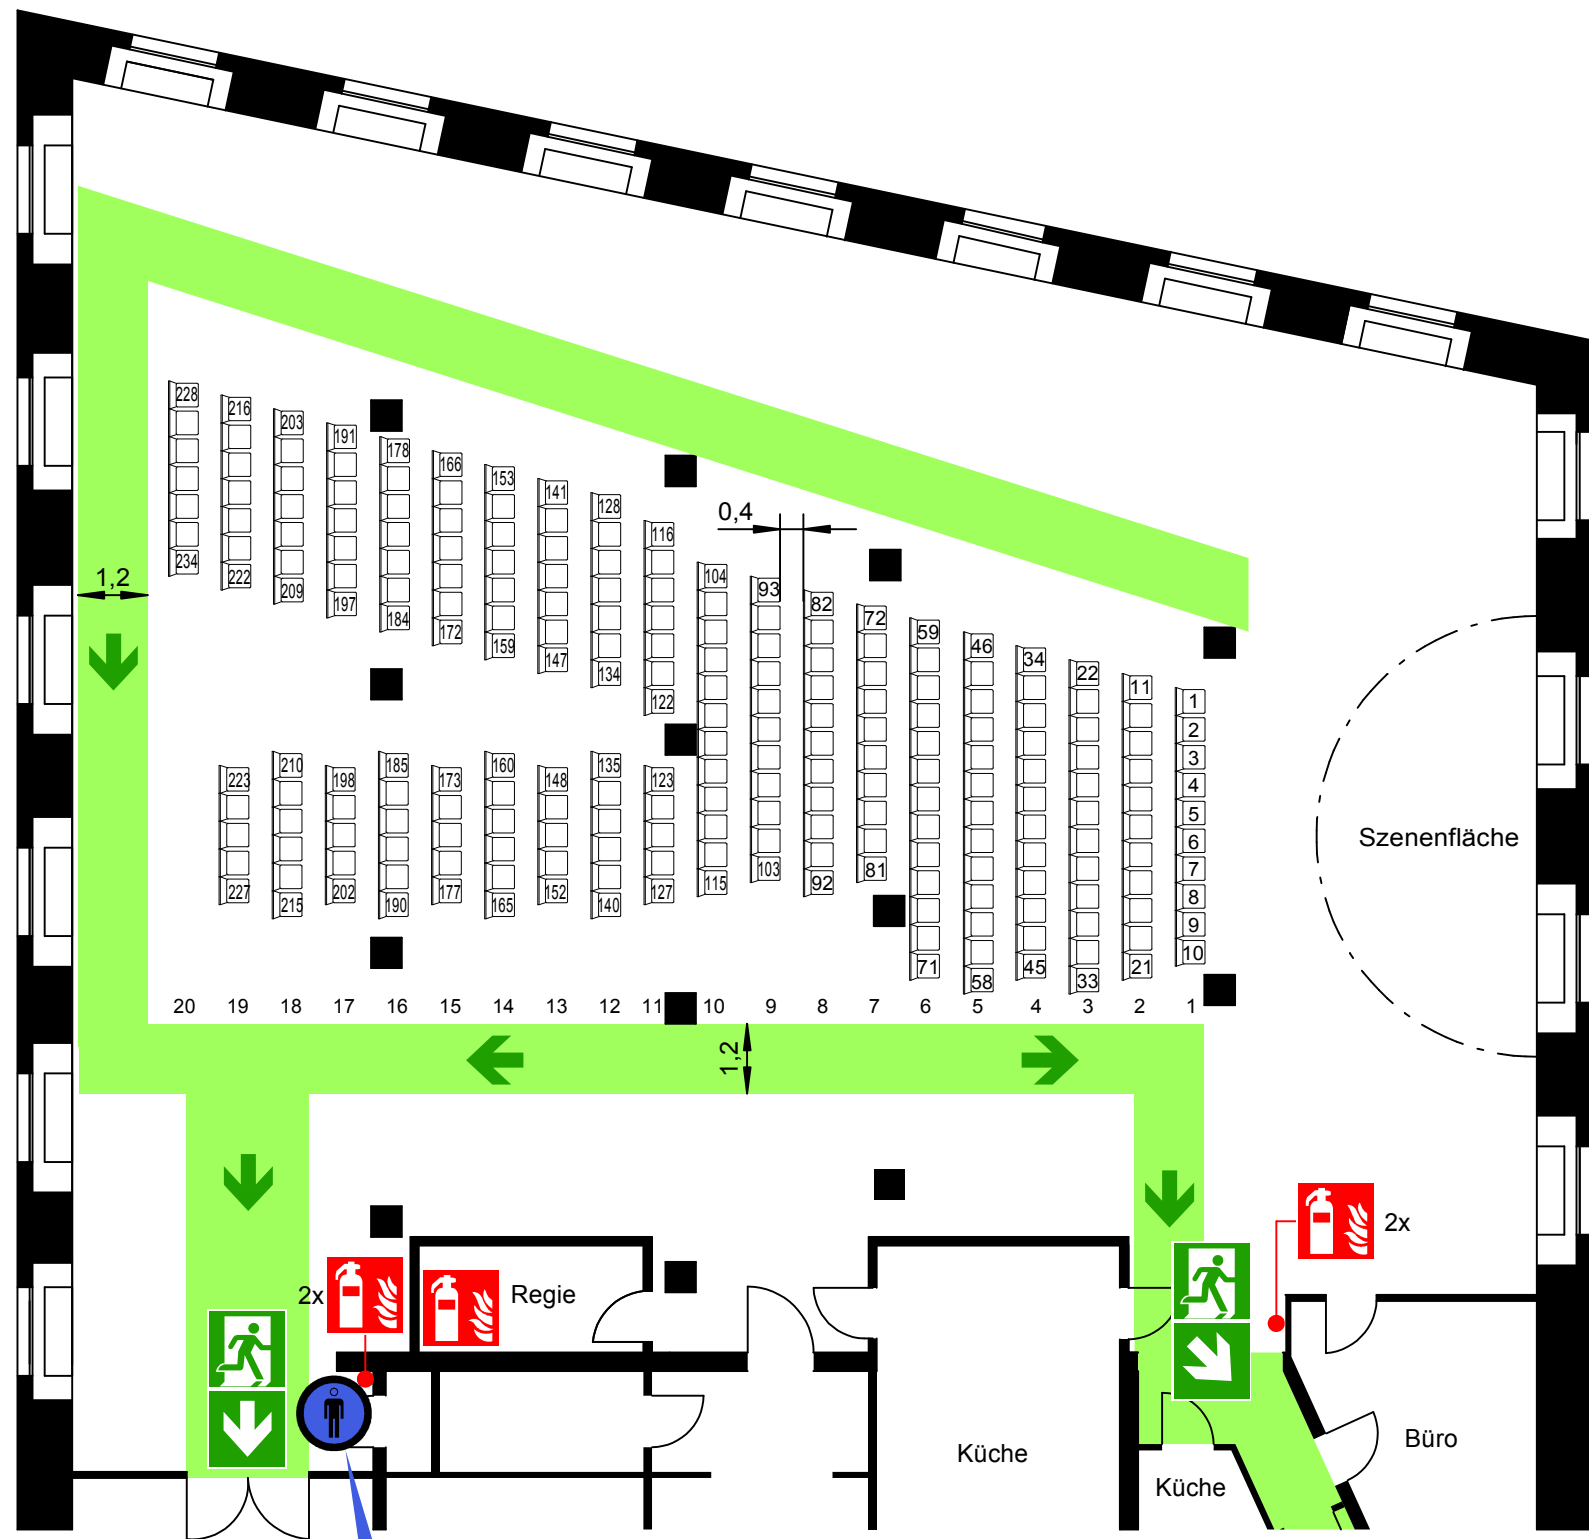

BESTUHLUNGS- UND RETTUNGSWEGPLAN

Legende

-  Standort
Current position
-  Feuerlöscher
Extinguisher
-  Rettungsweg
Escape and emergency route
-  Notausgang
Emergency exit
-  Richtungspfeil
This way

Standort

Gesamt 234 Sitzplätze